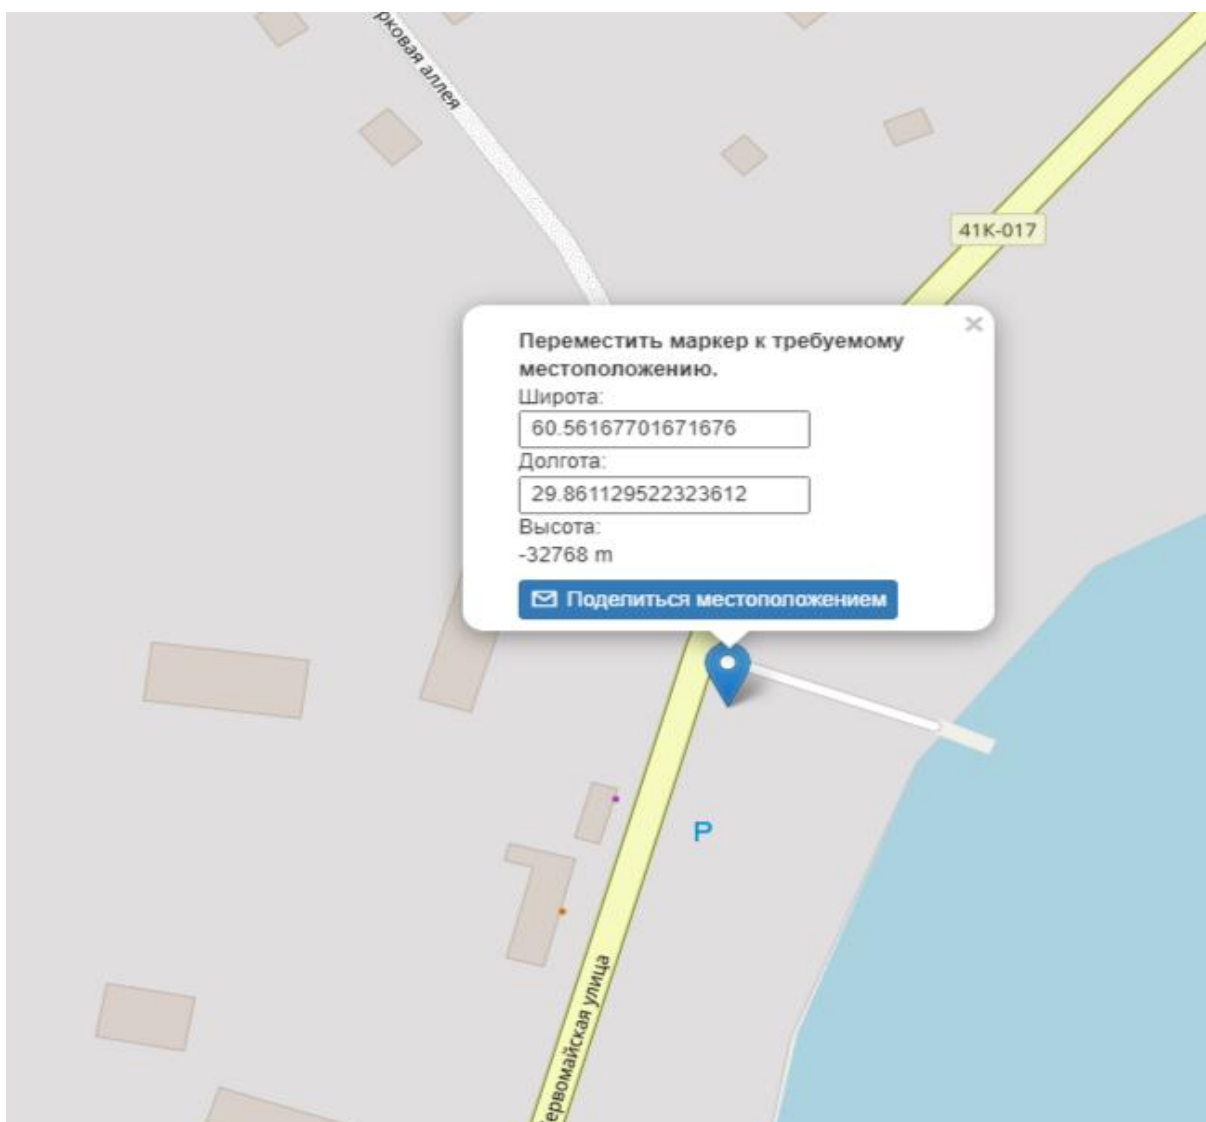

**Схема размещения места накопления ТКО по адресу:
Ленинградская область, Приозерский район, пос. Мичуринское, ул. Первомайская
(рядом с пляжем)**

Географические координаты: широта 60.56167701671676, долгота 29.861129522323612