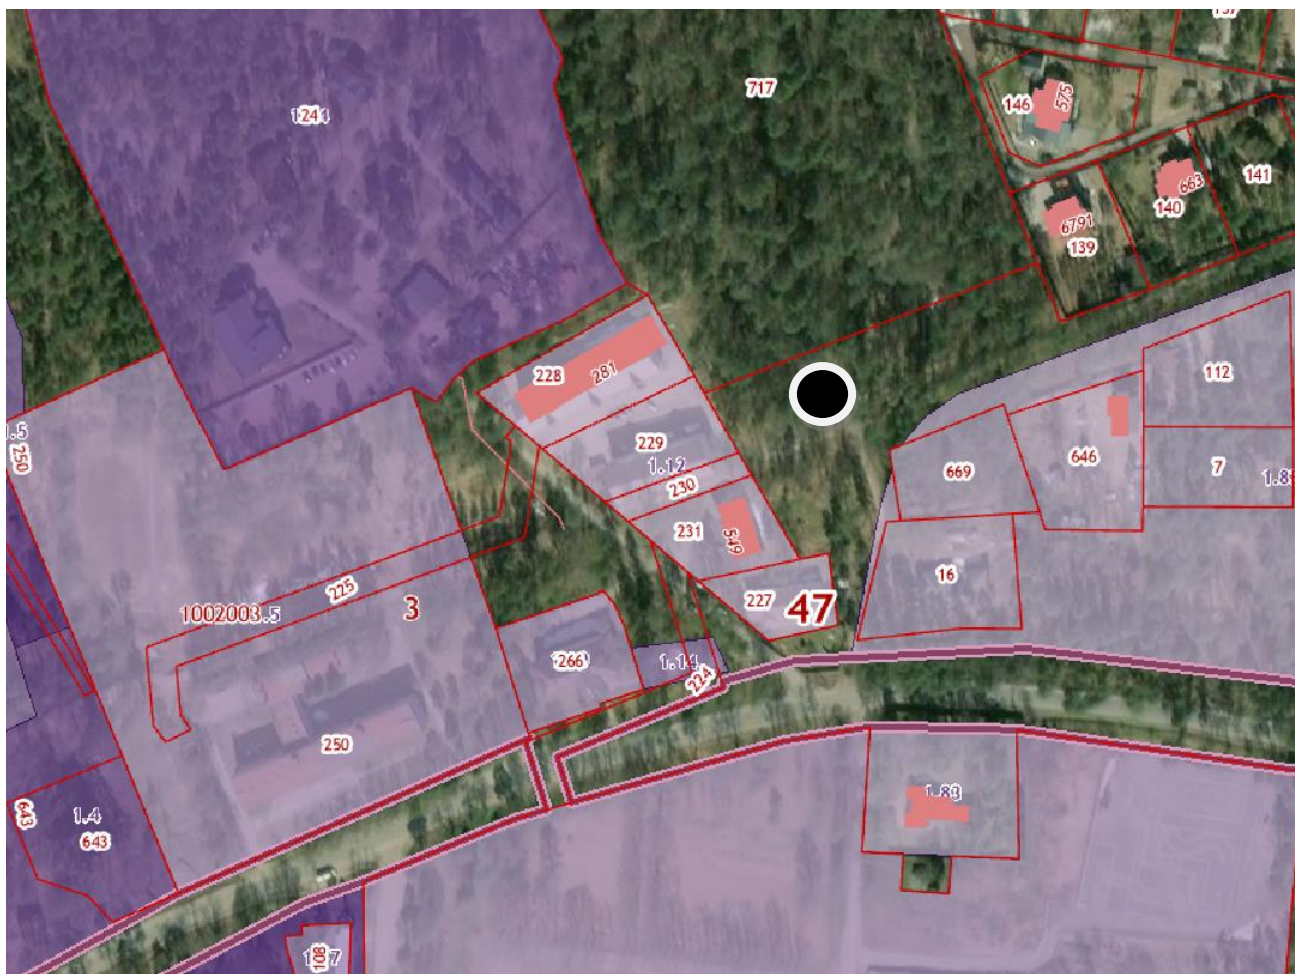

**Схема размещения места накопления ТКО по адресу:
Ленинградская область, Приозерский район, пос. Мичуринское, ул. Льва Кириллова д.4**

Географические координаты: широта 60.56887480125627, долгота 29.87520859915412

МАСШТАБ 1 : 2 000