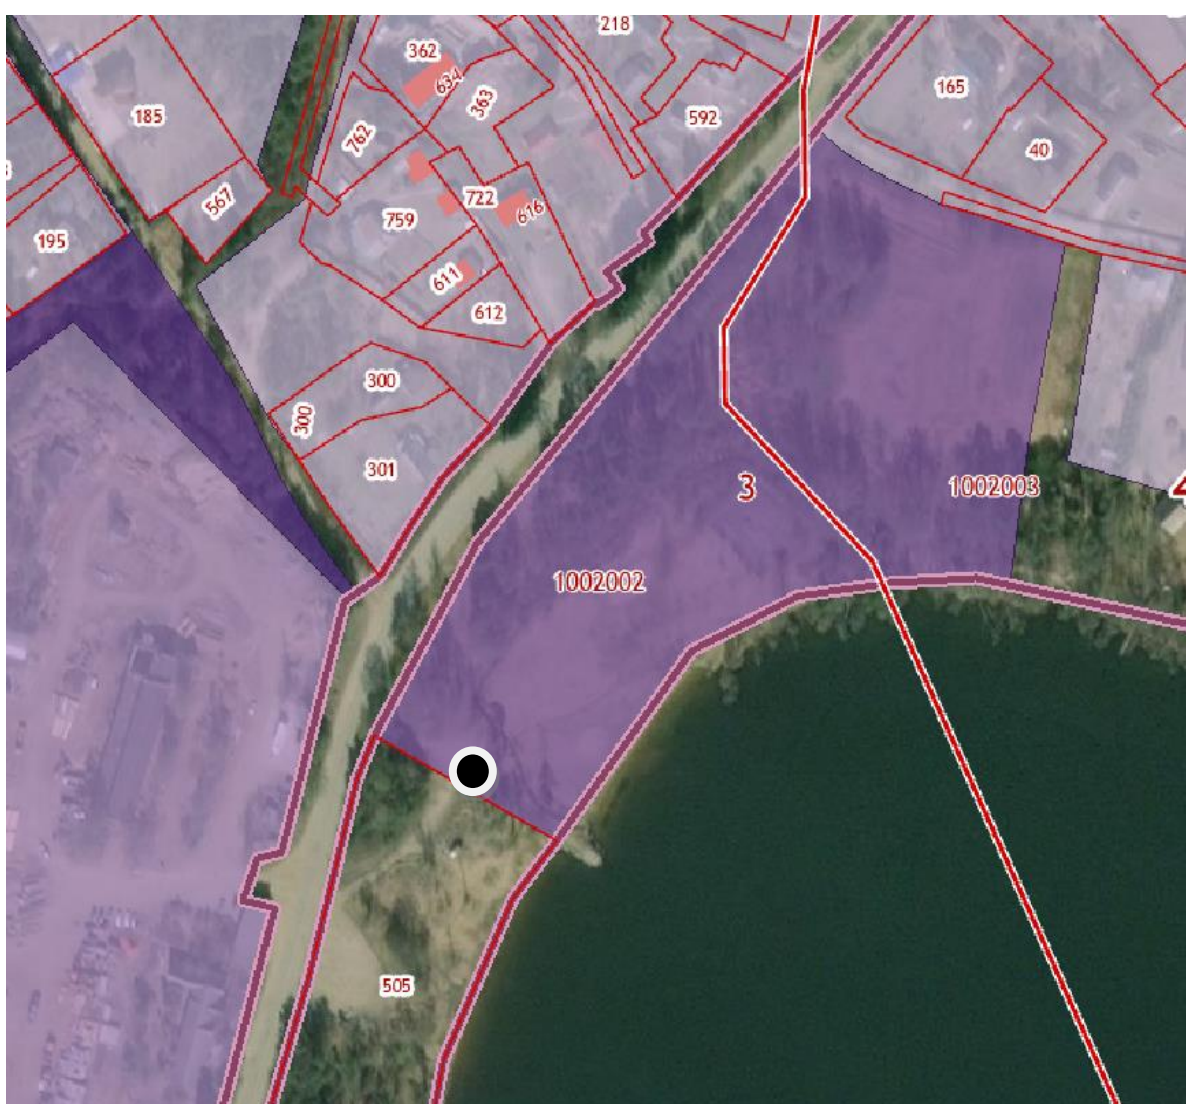

МАСШТАБ 1 : 2 000

**Схема размещения места накопления ТКО по адресу:
Ленинградская область, Приозерский район, пос. Мичуринское, вблизи от выезда в
сторону пос. Коробицыно, 200 м по асфальту, 350 м по грунтовке (гражданское
кладбище)**

Географические координаты: широта 60.5644853422766744, долгота 29. 81990405580359

МАСШТАБ 1 : 10 000

**Схема размещения места накопления ТКО по адресу:
Ленинградская область, Приозерский район, пос. Мичуринское, напротив ПМК
(ул. Первомайская д. 35), общественный пляж**

Географические координаты: широта 60.56192981456508, долгота 29.862434481044374

МАСШТАБ 1 : 2 000

**Схема размещения места накопления ТКО по адресу:
Ленинградская область, Приозерский район, пос. Мичуринское, ул. Первомайская д. 1.
МОУ «Мичуринская СОШ»**

Географические координаты: широта 60. 567703, долгота 29. 872900

МАСШТАБ 1 : 2 000

**Схема размещения места накопления ТКО по адресу:
Ленинградская область, Приозерский район, пос. Мичуринское, пер. Озерный 12, МДОУ
«Детский сад № 13»**